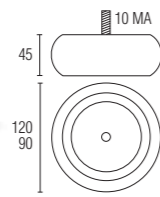

**orlando**  
noce, H 70 mm

**alcea**  
wenghe, H 40 mm

**m160**  
noce, H 160 mm

**m113**  
noce, H 80 mm

**los angeles**  
noce/ciliegio/wenghe  
H 50 mm

**ontario**  
noce, H 35 mm

**sud**  
wenghe, H 35 mm

**las vegas**  
noce/ciliegio  
H 80 mm

**cipolla**  
noce, H 45 mm

**enea**  
noce, H 90 mm

**lq10**  
noce, H 100 mm

**giulio**  
noce, H 200 mm

**cip**  
noce, H 130 mm

**cono**  
noce, H 120-100  
80-60 mm

**cilindro**  
noce, H 100-80-60-40 mm

### ibis

lucido, H 120-150 mm  
opaco, H 120-150 mm