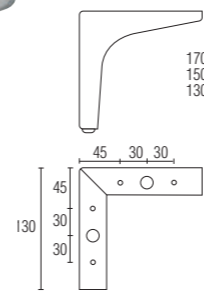

**cilindro**  
noce, H 100-80-60-40 mm

### castello

lucido, H 80 mm  
opaco, H 80 mm

### stellina

lucido, H 110 mm  
opaco, H 110 mm

### meta

cromato, H 130-150-170 mm  
satinato, H 130-170 mm