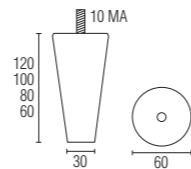

**orlando**  
noce, H 70 mm

**alcea**  
wenghe, H 40 mm

**m160**  
noce, H 160 mm

**m113**  
noce, H 80 mm

**los angeles**  
noce/ciliegio/wenghe  
H 50 mm

**ontario**  
noce, H 35 mm

**sud**  
wenghe, H 35 mm

**las vegas**  
noce/ciliegio  
H 80 mm

**cipolla**  
noce, H 45 mm

**enea**  
noce, H 90 mm

**lq10**  
noce, H 100 mm

**giulio**  
noce, H 200 mm

**cip**  
noce, H 130 mm

**cono**  
noce, H 120-100  
80-60 mm

**cilindro**  
noce, H 100-80-60-40 mm

### malibù

cromato, H 50-80 mm  
satinato, H 50-80 mm