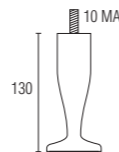

**cilindro**  
noce, H 100-80-60-40 mm

### meta

cromato, H 130-150-170 mm  
satinato, H 130-170 mm

### mv300

lucido, H 60-80-100-120 mm

### stella

lucido, H 130 mm  
opaco, H 130 mm