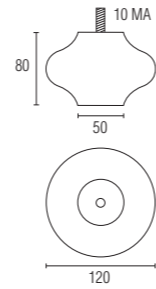

**orlando**  
noce, H 70 mm

**alcea**  
wenghe, H 40 mm

**m160**  
noce, H 160 mm

**m113**  
noce, H 80 mm

**los angeles**  
noce/ciliegio/wenghe  
H 50 mm

**ontario**  
noce, H 35 mm

**sud**  
wenghe, H 35 mm

**las vegas**  
noce/ciliegio  
H 80 mm

**cipolla**  
noce, H 45 mm

**enea**  
noce, H 90 mm

**lq10**  
noce, H 100 mm

**giulio**  
noce, H 200 mm

**cip**  
noce, H 130 mm

**cono**  
noce, H 120-100  
80-60 mm

**cilindro**  
noce, H 100-80-60-40 mm

### meta

cromato, H 130-150-170 mm  
satinato, H 130-170 mm