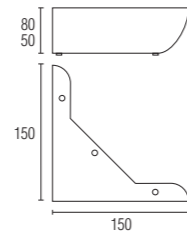

**orlando**  
noce, H 70 mm

**alcea**  
wenghe, H 40 mm

**m160**  
noce, H 160 mm

**m113**  
noce, H 80 mm

**los angeles**  
noce/ciliegio/wenghe  
H 50 mm

**ontario**  
noce, H 35 mm

**sud**  
wenghe, H 35 mm

**las vegas**  
noce/ciliegio  
H 80 mm

**cipolla**  
noce, H 45 mm

**enea**  
noce, H 90 mm

**lq10**  
noce, H 100 mm

**giulio**  
noce, H 200 mm

**cip**  
noce, H 130 mm

**cono**  
noce, H 120-100  
80-60 mm

**cilindro**  
noce, H 100-80-60-40 mm

### malibù

cromato, H 50-80 mm  
satinato, H 50-80 mm