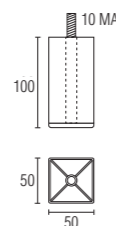

riviera

lucido, H 100 mm