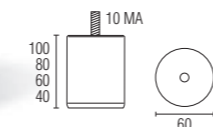

**orlando**  
noce, H 70 mm

**alcea**  
wenghe, H 40 mm

**m160**  
noce, H 160 mm

**m113**  
noce, H 80 mm

**los angeles**  
noce/ciliegio/wenghe  
H 50 mm

**ontario**  
noce, H 35 mm

**sud**  
wenghe, H 35 mm

**las vegas**  
noce/ciliegio  
H 80 mm

**cipolla**  
noce, H 45 mm

**enea**  
noce, H 90 mm

**lq10**  
noce, H 100 mm

**giulio**  
noce, H 200 mm

**cip**  
noce, H 130 mm

**cono**  
noce, H 120-100  
80-60 mm

**cilindro**  
noce, H 100-80-60-40 mm