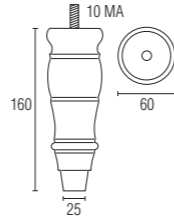

**orlando**  
noce, H 70 mm

**alcea**  
wenghe, H 40 mm

**m160**  
noce, H 160 mm

**m113**  
noce, H 80 mm

**los angeles**  
noce/ciliegio/wenghe  
H 50 mm

**ontario**  
noce, H 35 mm

**sud**  
wenghe, H 35 mm

**las vegas**  
noce/ciliegio  
H 80 mm

**cipolla**  
noce, H 45 mm

**enea**  
noce, H 90 mm

**lq10**  
noce, H 100 mm

**giulio**  
noce, H 200 mm

**cip**  
noce, H 130 mm

**cono**  
noce, H 120-100  
80-60 mm

**cilindro**  
noce, H 100-80-60-40 mm

### malibù

cromato, H 50-80 mm  
satinato, H 50-80 mm