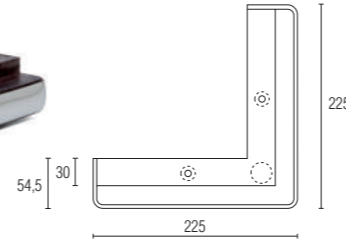

**orlando**  
noce, H 70 mm

**alcea**  
wenghe, H 40 mm

**m160**  
noce, H 160 mm

**m113**  
noce, H 80 mm

**los angeles**  
noce/ciliegio/wenghe  
H 50 mm

**ontario**  
noce, H 35 mm

**sud**  
wenghe, H 35 mm

**las vegas**  
noce/ciliegio  
H 80 mm

**cipolla**  
noce, H 45 mm

**enea**  
noce, H 90 mm

**lq10**  
noce, H 100 mm

**giulio**  
noce, H 200 mm

**cip**  
noce, H 130 mm

**cono**  
noce, H 120-100  
80-60 mm

**cilindro**  
noce, H 100-80-60-40 mm

### ibis

lucido, H 120-150 mm  
opaco, H 120-150 mm