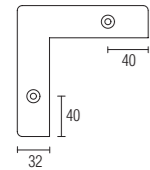

**orlando**  
noce, H 70 mm

**alcea**  
wenghe, H 40 mm

**m160**  
noce, H 160 mm

**m113**  
noce, H 80 mm

**los angeles**  
noce/ciliegio/wenghe  
H 50 mm

**ontario**  
noce, H 35 mm

**sud**  
wenghe, H 35 mm

**las vegas**  
noce/ciliegio  
H 80 mm

**cipolla**  
noce, H 45 mm

**enea**  
noce, H 90 mm

**lq10**  
noce, H 100 mm

**giulio**  
noce, H 200 mm

**cip**  
noce, H 130 mm

**cono**  
noce, H 120-100  
80-60 mm

**cilindro**  
noce, H 100-80-60-40 mm

### ibis

lucido, H 120-150 mm  
opaco, H 120-150 mm