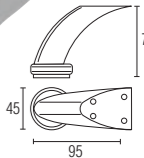

### zeus

cromato, L 150-220 mm

### bixite

cromato, H 80 mm