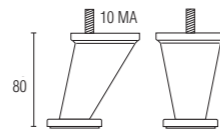

**las vegas**  
noce/ciliegio  
H 80 mm

**cipolla**  
noce, H 45 mm

**enea**  
noce, H 90 mm

**lq10**  
noce, H 100 mm

**giulio**  
noce, H 200 mm

**cip**  
noce, H 130 mm

**cono**  
noce, H 120-100  
80-60 mm

**cilindro**  
noce, H 100-80-60-40 mm

### malibù

cromato, H 50-80 mm  
satinato, H 50-80 mm

### castello

lucido, H 80 mm  
opaco, H 80 mm