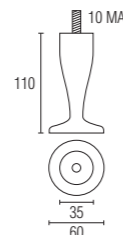

stellina

lucido, H 110 mm
opaco, H 110 mm