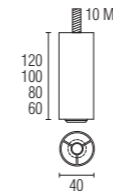

mv300

lucido, H 60-80-100-120 mm