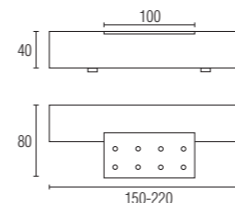

### stella

lucido, H 130 mm  
opaco, H 130 mm

### zeus

cromato, L 150-220 mm

### bixite

cromato, H 80 mm

### ibis

lucido, H 120-150 mm  
opaco, H 120-150 mm