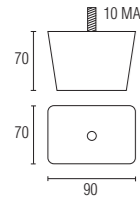

**orlando**  
noce, H 70 mm

**alcea**  
wenghe, H 40 mm

**m160**  
noce, H 160 mm

**m113**  
noce, H 80 mm

**los angeles**  
noce/ciliegio/wenghe  
H 50 mm

**ontario**  
noce, H 35 mm

**sud**  
wenghe, H 35 mm

**las vegas**  
noce/ciliegio  
H 80 mm

**cipolla**  
noce, H 45 mm

**enea**  
noce, H 90 mm

**lq10**  
noce, H 100 mm

**giulio**  
noce, H 200 mm

**cip**  
noce, H 130 mm

**cono**  
noce, H 120-100  
80-60 mm

**cilindro**  
noce, H 100-80-60-40 mm