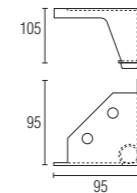

### stella

lucido, H 130 mm  
opaco, H 130 mm

### winter

cromato, H 120 mm

### zeus

cromato, L 150-220 mm

### bixite

cromato, H 80 mm