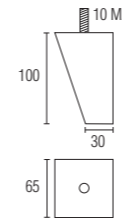

**orlando**  
noce, H 70 mm

**alcea**  
wenghe, H 40 mm

**m160**  
noce, H 160 mm

**m113**  
noce, H 80 mm

**los angeles**  
noce/ciliegio/wenghe  
H 50 mm

**ontario**  
noce, H 35 mm

**sud**  
wenghe, H 35 mm

**las vegas**  
noce/ciliegio  
H 80 mm

**cipolla**  
noce, H 45 mm

**enea**  
noce, H 90 mm

**lq10**  
noce, H 100 mm

**giulio**  
noce, H 200 mm

**cip**  
noce, H 130 mm

**cono**  
noce, H 120-100  
80-60 mm

**cilindro**  
noce, H 100-80-60-40 mm

### malibù

cromato, H 50-80 mm  
satinato, H 50-80 mm