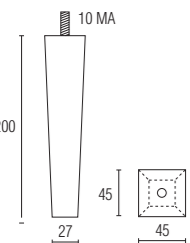

**orlando**  
noce, H 70 mm

**alcea**  
wenghe, H 40 mm

**m160**  
noce, H 160 mm

**m113**  
noce, H 80 mm

**los angeles**  
noce/ciliegio/wenghe  
H 50 mm

**ontario**  
noce, H 35 mm

**sud**  
wenghe, H 35 mm

**las vegas**  
noce/ciliegio  
H 80 mm

**cipolla**  
noce, H 45 mm

**enea**  
noce, H 90 mm

**lq10**  
noce, H 100 mm

**giulio**  
noce, H 200 mm

**cip**  
noce, H 130 mm

**cono**  
noce, H 120-100  
80-60 mm

**cilindro**  
noce, H 100-80-60-40 mm

### castello

lucido, H 80 mm  
opaco, H 80 mm