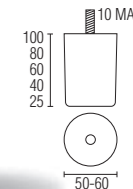

easy

H 25-40-60-80-100 mm

ALESSI DI NICOLA ALESSI

Via Garibaldi, 101 - 95124 Catania (CT)

T 095 349944, F 095.7234470, info@alessinicola.it