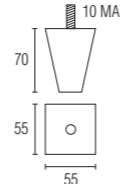

**orlando**  
noce, H 70 mm

**alcea**  
wenghe, H 40 mm

**m160**  
noce, H 160 mm

**m113**  
noce, H 80 mm

**los angeles**  
noce/ciliegio/wenghe  
H 50 mm

**ontario**  
noce, H 35 mm

**sud**  
wenghe, H 35 mm

**las vegas**  
noce/ciliegio  
H 80 mm

**cipolla**  
noce, H 45 mm

**enea**  
noce, H 90 mm

**lq10**  
noce, H 100 mm

**giulio**  
noce, H 200 mm

**cip**  
noce, H 130 mm

**cono**  
noce, H 120-100  
80-60 mm

**cilindro**  
noce, H 100-80-60-40 mm

### castello

lucido, H 80 mm  
opaco, H 80 mm