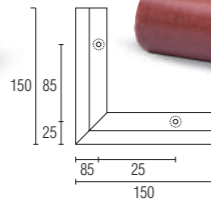

**orlando**  
noce, H 70 mm

**alcea**  
wenghe, H 40 mm

**m160**  
noce, H 160 mm

**m113**  
noce, H 80 mm

**los angeles**  
noce/ciliegio/wenghe  
H 50 mm

**ontario**  
noce, H 35 mm

**sud**  
wenghe, H 35 mm

**las vegas**  
noce/ciliegio  
H 80 mm

**cipolla**  
noce, H 45 mm

**enea**  
noce, H 90 mm

**lq10**  
noce, H 100 mm

**giulio**  
noce, H 200 mm

**cip**  
noce, H 130 mm

**cono**  
noce, H 120-100  
80-60 mm

**cilindro**  
noce, H 100-80-60-40 mm